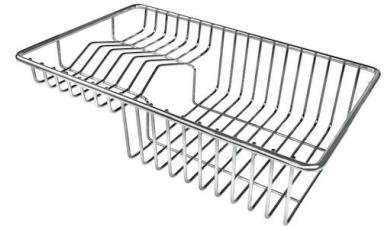

## DESSINS TECHNIQUES

## ACCESSOIRES OPTIONNELS

**Cuvette blanche**  
8153 100

**Grille porte-assiettes inox**  
8100 154

**Panier à vaisselle inox**  
8100 303  
\* uniquement en combinaison avec  
l'accessoire 8644 101

**Panier blanc**  
8612 100