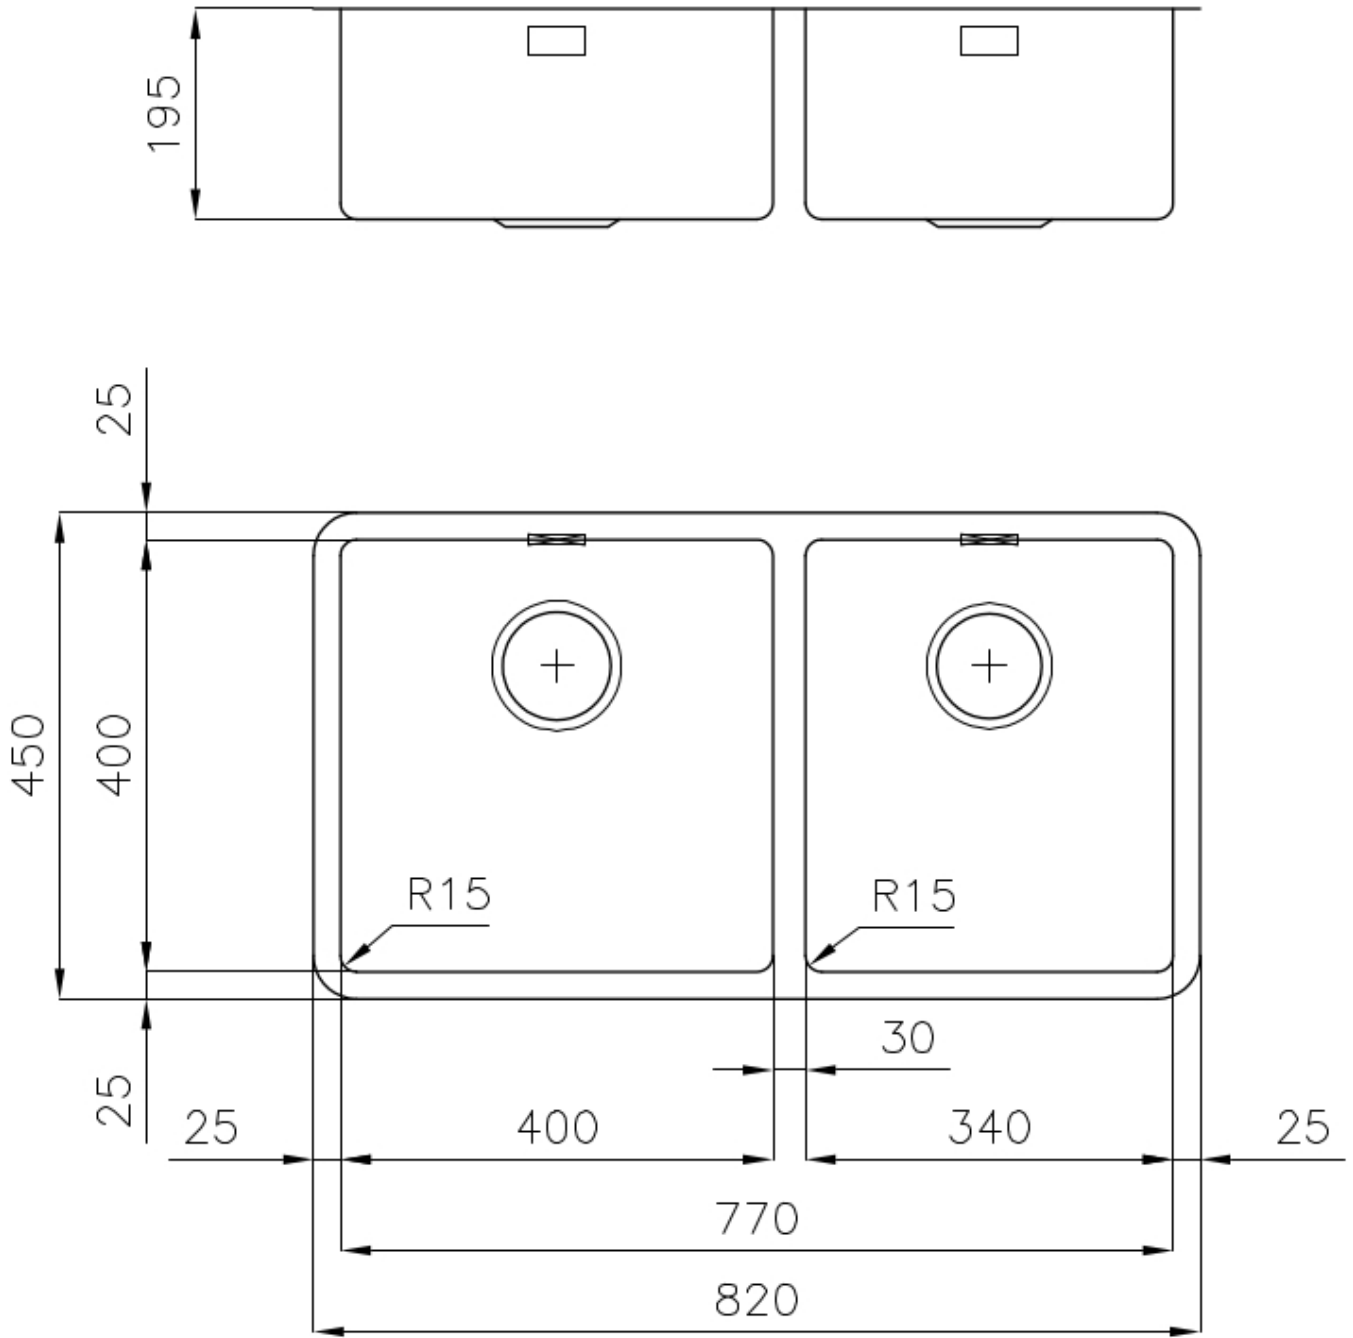

---

Base 90 cm

---

Dimensions 820x450 mm

---

Équipement standard Crochets de fixation, joint, vidange, trop-plein et siphon, Emballage en boîte

---

Trous mitigeur Pas de trous en standard

---

Trou d'encastrement Voir fiche technique

---

Égouttoir Non

---

Largeur 82 cm

---

Mesure cuve 400x400 + 340x400mm

## DESSINS TECHNIQUES