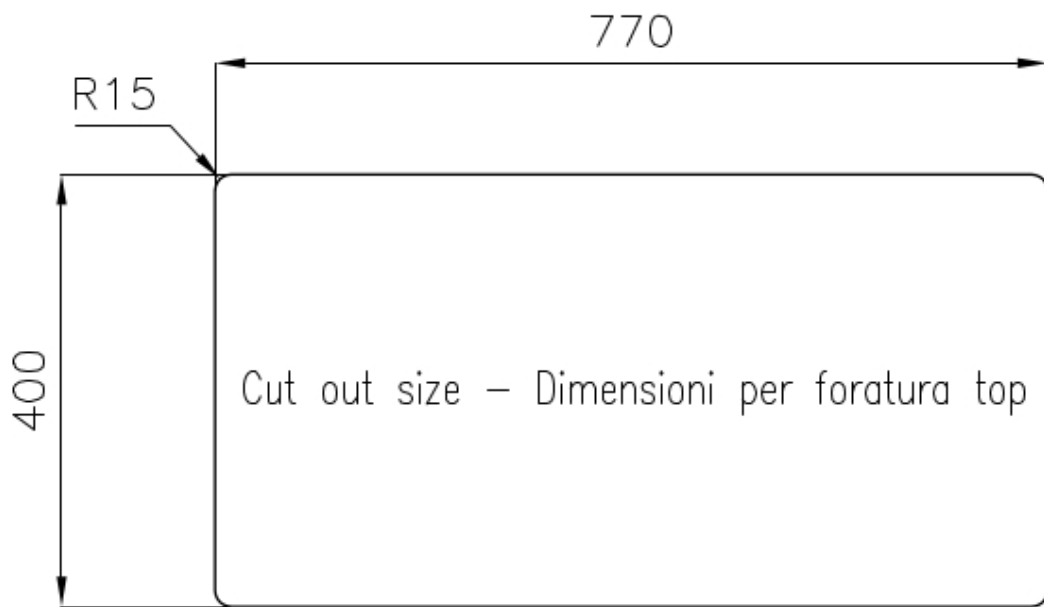

---

Trou d'encastrement Voir fiche technique

---

Égouttoir Non

---

Largeur 82 cm

---

Mesure cuve 400x400 + 340x400mm

## DESSINS TECHNIQUES